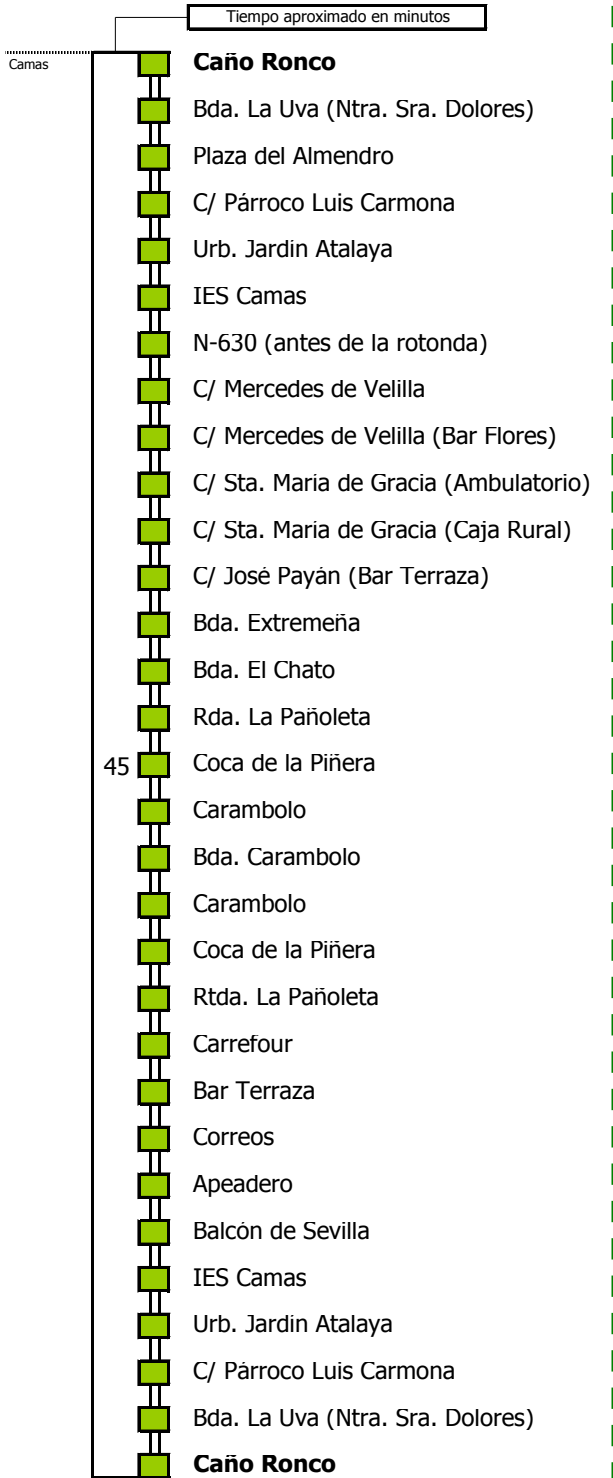

M-173

Camas - Castilleja de la Cuesta (Circular)

CAMAS - CASTILLEJA DE LA CUESTA

- Zona A
- Zona B
- Zona C
- Zona D

Horario aproximado salvo dificultades de tráfico

HORARIO REGULAR

Válido desde el 3 de diciembre de 2018

D		E		L		U		N		E		S		A		V		I		E		R		N		E		S			
05	06	07	08	09	10	11	12	13	14	15	16	17	18	19	20	21	22	23	24	01	02	03	04								
						00							00																		

NOTA: esta línea **no circula sábados, domingos ni festivos**

Línea **PARCIALMENTE ADAPTADA** a personas con movilidad reducida

Lectura de la tabla

La línea superior representa las horas y las inferiores, los minutos.
Ej: el autobús sale a las 21.30 horas

Para más información, llame al
955 038 665
o escriba a
usuarios@ctas.es

Consorcio de Transporte Metropolitano
Área de Sevilla