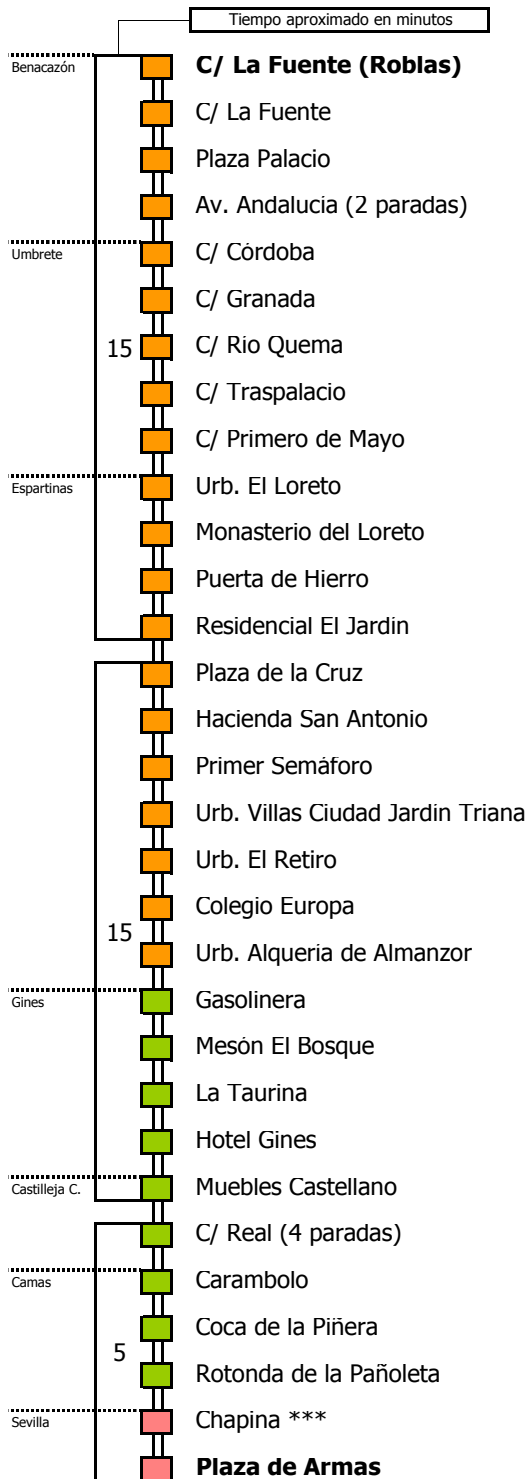

SEVILLA - UMBRETE

Válido desde el 1 de septiembre de 2018

D E L U N E S A V I E R N E S																							
05	06	07	08	09	10	11	12	13	14	15	16	17	18	19	20	21	22	23	24	01	02	03	04
		00	00	15	00	00	00	15	00	15	00	15	15	15	15	00	00		00		00		
		30	15	30		15	30	30	30	30						30		45					

- 1 Sevilla - Umbrete - Benacazón (por A-49)
- 2 Sólo viernes

Línea **ADAPTADA** a personas con movilidad reducida

Lectura de la tabla

La línea superior representa las horas y las inferiores, los minutos.

Horario aproximado salvo dificultades de tráfico

BENACAZÓN - SEVILLA

Válido desde el 1 de septiembre de 2018

D E L U N E S A V I E R N E S																							
05	06	07	08	09	10	11	12	13	14	15	16	17	18	19	20	21	22	23	24	01	02	03	04
10	00	00	00	00	00		15	00	00	00	00	00	15	15	30	30		00	00	30			
		30			30											30							
		40																					

NOTA: Los servicios de Sólo Viernes de las 23:00 y 01:30 horas pasan primero por Umbrete y después por Benacazón antes de dirigirse a Sevilla.

NOTA: El servicio de Sólo Viernes de las 24:00 horas pasa primero por Benacazón y después por Umbrete antes de dirigirse a Sevilla.