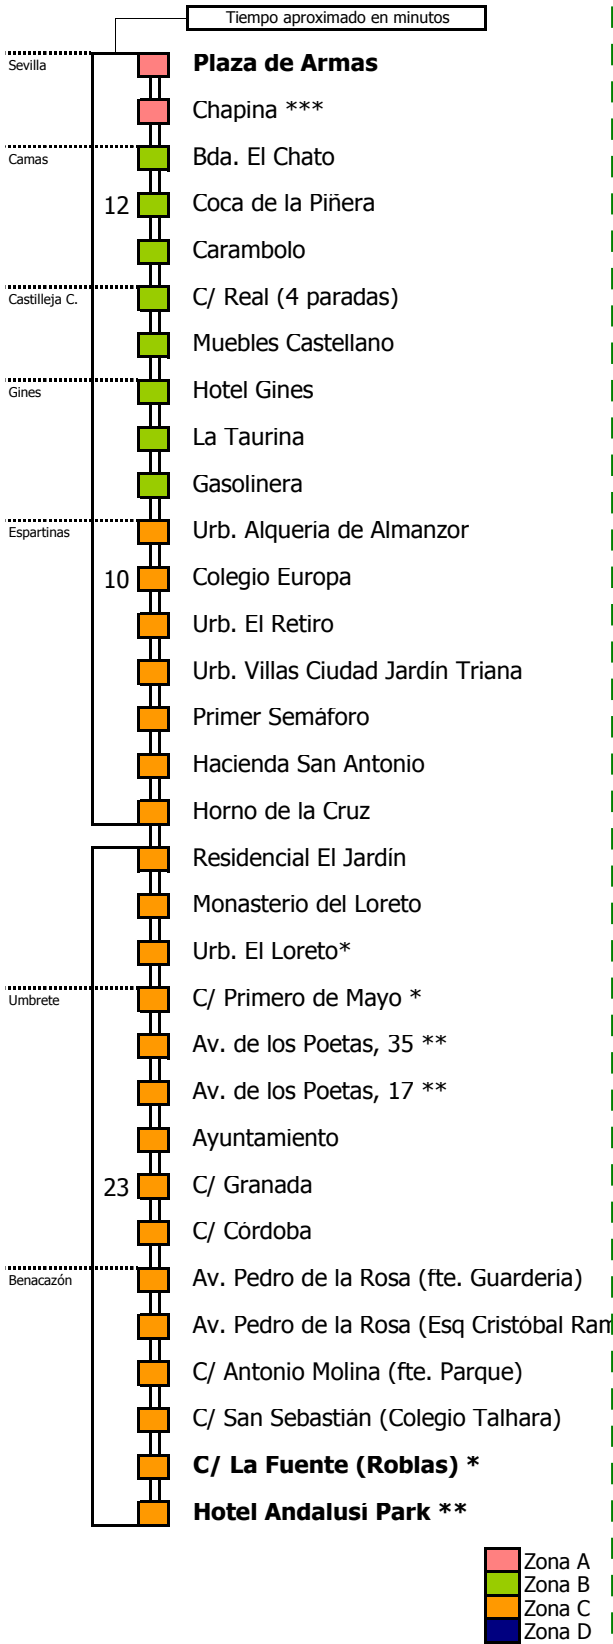

M-168

Sevilla - Umbrete - Benacazón

SEVILLA - CAMAS - CASTILLEJA DE LA CUESTA - GINES - ESPARTINAS - UMBRETE - BENACAZÓN

Horario aproximado salvo dificultades de tráfico

SEVILLA - BENACAZÓN

Válido desde el 1 de septiembre de 2018

D E L U N E S A V I E R N E S																							
05	06	07	08	09	10	11	12	13	14	15	16	17	18	19	20	21	22	23	24	01	02	03	04
		00	00	15	00	00	00	15	00	15	00	15	15	15	15	00	00		00		00		
		30	15	30		15	30	30	30	30	30					30		45					

NOTA: El servicio de las 07:00 se realizará por la A-49 hasta Castilleja y desde allí seguirá por los pueblos

NOTA: El servicio de las 16:30 se realizará por la A-49 pero en sentido inverso: Benacazón-Umbrete

- 1 Sevilla - Umbrete - Benacazón (por A-49)
- 2 Sólo viernes

Línea **ADAPTADA** a personas con movilidad reducida

Lectura de la tabla

La línea superior representa las horas y las inferiores, los minutos.