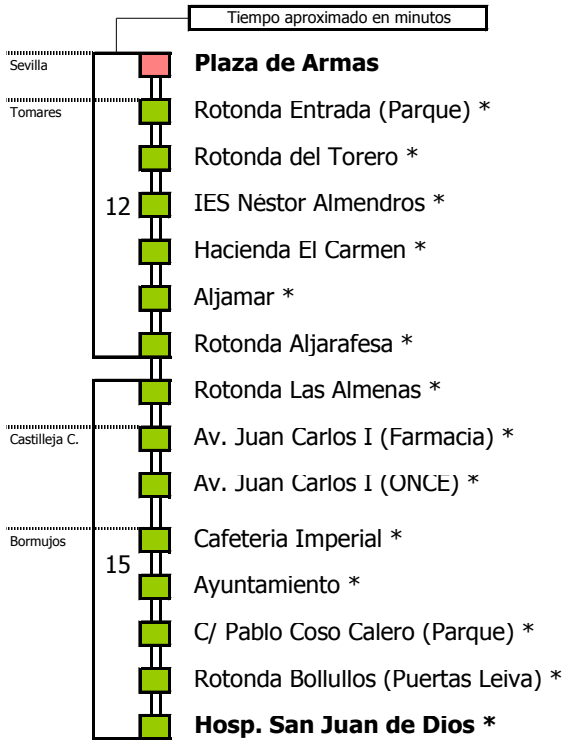

M-164

Sevilla - Tomares - Bormujos

SEVILLA - TOMARES - CASTILLEJA DE LA CUESTA - BORMUJOS

Horario aproximado salvo dificultades de tráfico

HORARIO REGULAR

Válido desde el 1 de septiembre de 2018

S Á B A D O S

06	07	08	09	10	11	12	13	14	15	16	17	18	19	20	21	22	23	24	01	02	03	04	05	
																				00	00	00	00	00

D O M I N G O S Y F E S T I V O S

06	07	08	09	10	11	12	13	14	15	16	17	18	19	20	21	22	23	24	01	02	03	04	05	
																				00	00	00	00	00

* Paradas sólo de bajada.

- Zona A
- Zona B
- Zona C
- Zona D

Línea **PARCIALMENTE ADAPTADA** a personas con movilidad reducida

Lectura de la tabla

La línea superior representa las horas y las inferiores, los minutos.