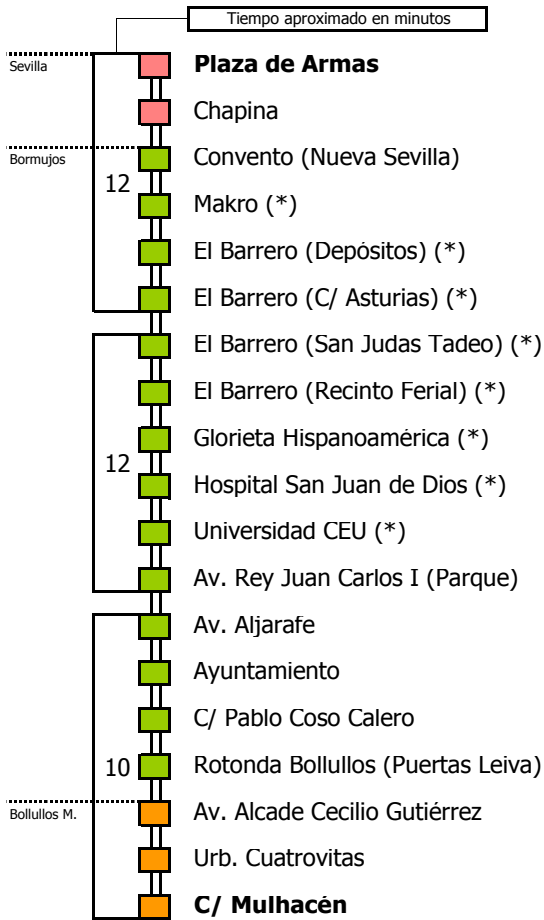

M-158

Sevilla - Bollullos de la Mitación

SEVILLA - BORMUJOS - BOLLULLOS DE LA MITACION

Horario aproximado salvo dificultades de tráfico

HORARIO REGULAR

Válido desde el 15 de octubre de 2018

D E L U N E S A V I E R N E S																							
05	06	07	08	09	10	11	12	13	14	15	16	17	18	19	20	21	22	23	24	01	02	03	04
15											30												

S Á B A D O S																							
05	06	07	08	09	10	11	12	13	14	15	16	17	18	19	20	21	22	23	24	01	02	03	04
											30												

NOTA: esta línea **no circula domingos ni festivos, en este sentido**

(*) Los servicios por El Barrero sólo realizan estas paradas en Bormujos

- Zona A
- Zona B
- Zona C
- Zona D

1 Servicios por El Barrero

Línea **PARCIALMENTE ADAPTADA** a personas con movilidad reducida

Lectura de la tabla

05	06	07	08	09	10	11	12	13	14	15	16	17	18	19	20	21	22	23	24	01	02	03	04	

- Zona A
- Zona B
- Zona C
- Zona D

Línea **PARCIALMENTE ADAPTADA** a personas con movilidad reducida

Lectura de la tabla

La línea superior representa las horas y las inferiores, los minutos.