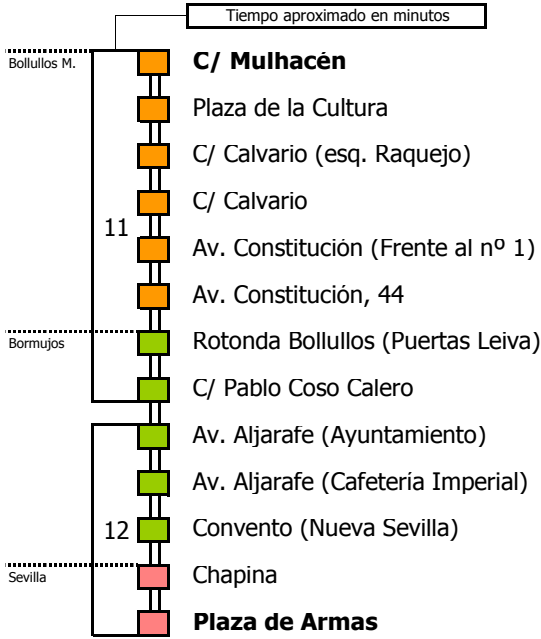

(*) Los servicios por El Barrero sólo realizan estas paradas en Bormujos

- Zona A
- Zona B
- Zona C
- Zona D

1 Servicios por El Barrero

Línea **PARCIALMENTE ADAPTADA** a personas con movilidad reducida

Lectura de la tabla

La línea superior representa las horas y las inferiores, los minutos.

Ej: el autobús sale a las 21.30 horas

Para más información, llame al
955 038 665
o escriba a
usuarios@ctas.es

Consortio de Transporte Metropolitano
Área de Sevilla

M-158

Bollullos de la Mitación - Sevilla

BOLLULLOS DE LA MITACIÓN - BORMUJOS - SEVILLA

Horario aproximado salvo dificultades de tráfico

HORARIO REGULAR

Válido desde el 15 de octubre de 2018

DE LUNES A VIERNES

05	06	07	08	09	10	11	12	13	14	15	16	17	18	19	20	21	22	23	24	01	02	03	04	

- Zona A
- Zona B
- Zona C
- Zona D

Línea **PARCIALMENTE ADAPTADA** a personas con movilidad reducida

Lectura de la tabla

La línea superior representa las horas y las inferiores, los minutos.