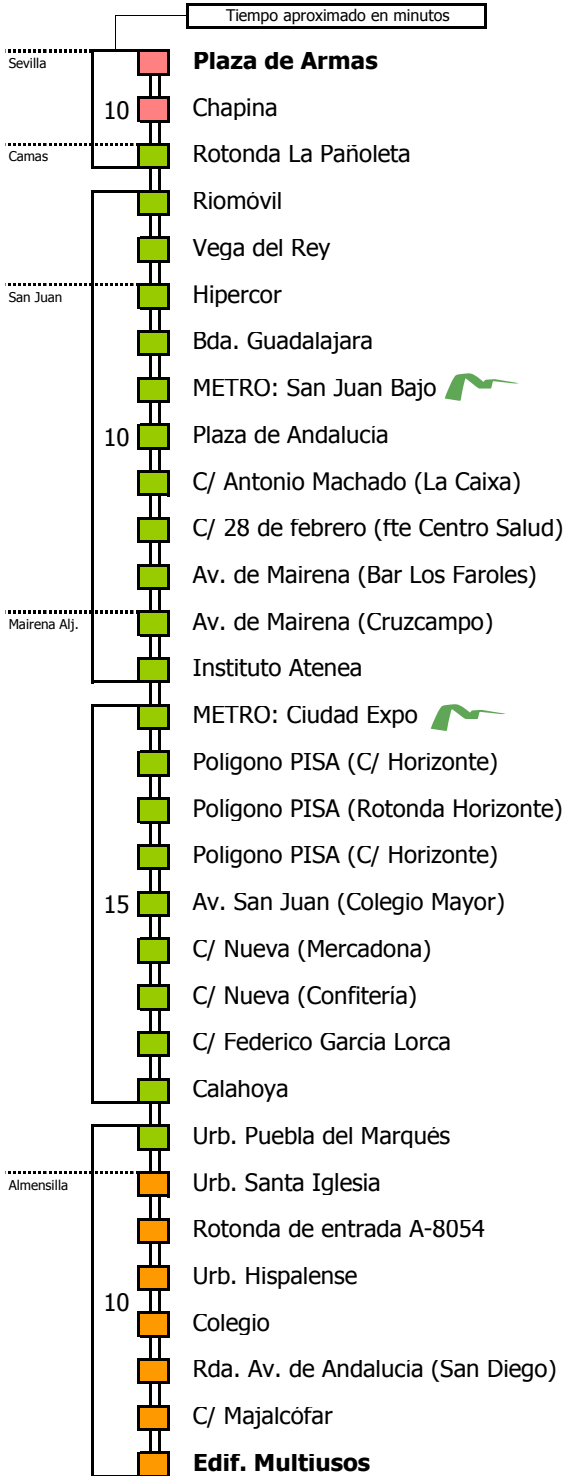

M-155

Sevilla - Almensilla (por PISA)

SEVILLA - SAN JUAN DE AZNALFARACHE - MAIRENA DEL ALJARAFE - ALMENSILLA

- Zona A
- Zona B
- Zona C
- Zona D

Horario aproximado salvo dificultades de tráfico

HORARIO REGULAR

Válido desde el 1 de septiembre de 2018

D		E		L		U		N		E		S		A		V		I		E		R		N		E		S							
05	06	07	08	09	10	11	12	13	14	15	16	17	18	19	20	21	22	23	24	01	02	03	04												
		05		05		20		20		20		20		20		25		25		25		25													

NOTA: esta línea **no circula sábados, domingos ni festivos**

Línea **ADAPTADA** a personas con movilidad reducida

Lectura de la tabla

La línea superior representa las horas y las inferiores, los minutos.

Horario aproximado salvo dificultades de tráfico

HORARIO REGULAR

Válido desde el 1 de septiembre de 2018

D		E		L		U		N		E		S		A		V		I		E		R		N		E		S										
05	06	07	08	09	10	11	12	13	14	15	16	17	18	19	20	21	22	23	24	01	02	03	04	55	00	00	10	15	15	15	15	15	15	15	15	15	15	15