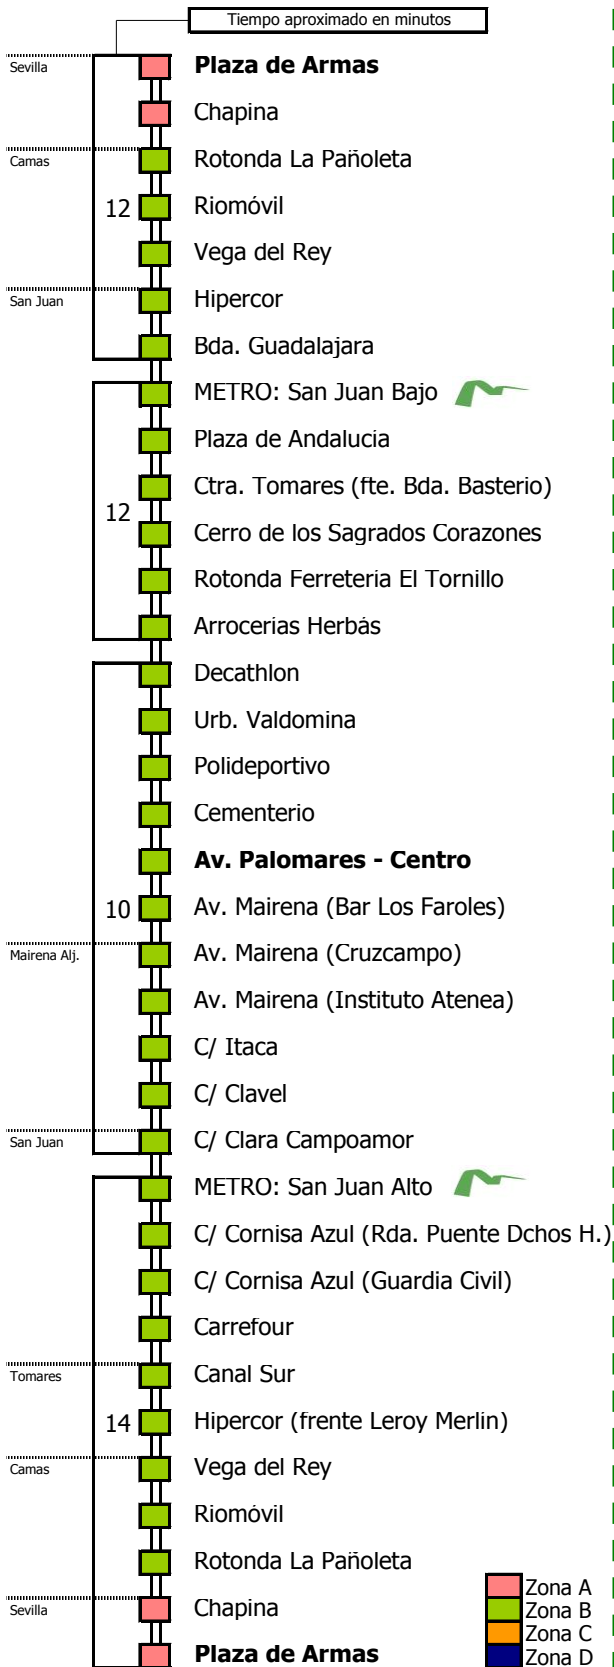

M-154

Sevilla - Mairena del Aljarafe (Cerro)

SEVILLA - CAMAS - SAN JUAN DE A. - MAIRENA DEL ALJARAFE - SAN JUAN DE A. - TOMARES - CAMAS - SEVILLA

Horario aproximado salvo dificultades de tráfico

HORARIO REGULAR

Válido desde el 1 de septiembre de 2018

D E		L U N E S					A V I E R N E S																	
05	06	07	08	09	10	11	12	13	14	15	16	17	18	19	20	21	22	23	24	01	02	03	04	
			15		05	05	15	15	15															
			45																					

- 1 Sale desde c/ Ítaca (Mairena del Aljarafe)
- 2 Finaliza en Av. Mairena- Instituto Atenea (Mairena Alj)

Línea **ADAPTADA**
a personas con movilidad reducida

Lectura de la tabla

La línea superior representa las horas y las inferiores, los minutos.
Ej: el autobús sale a las 21.30 horas