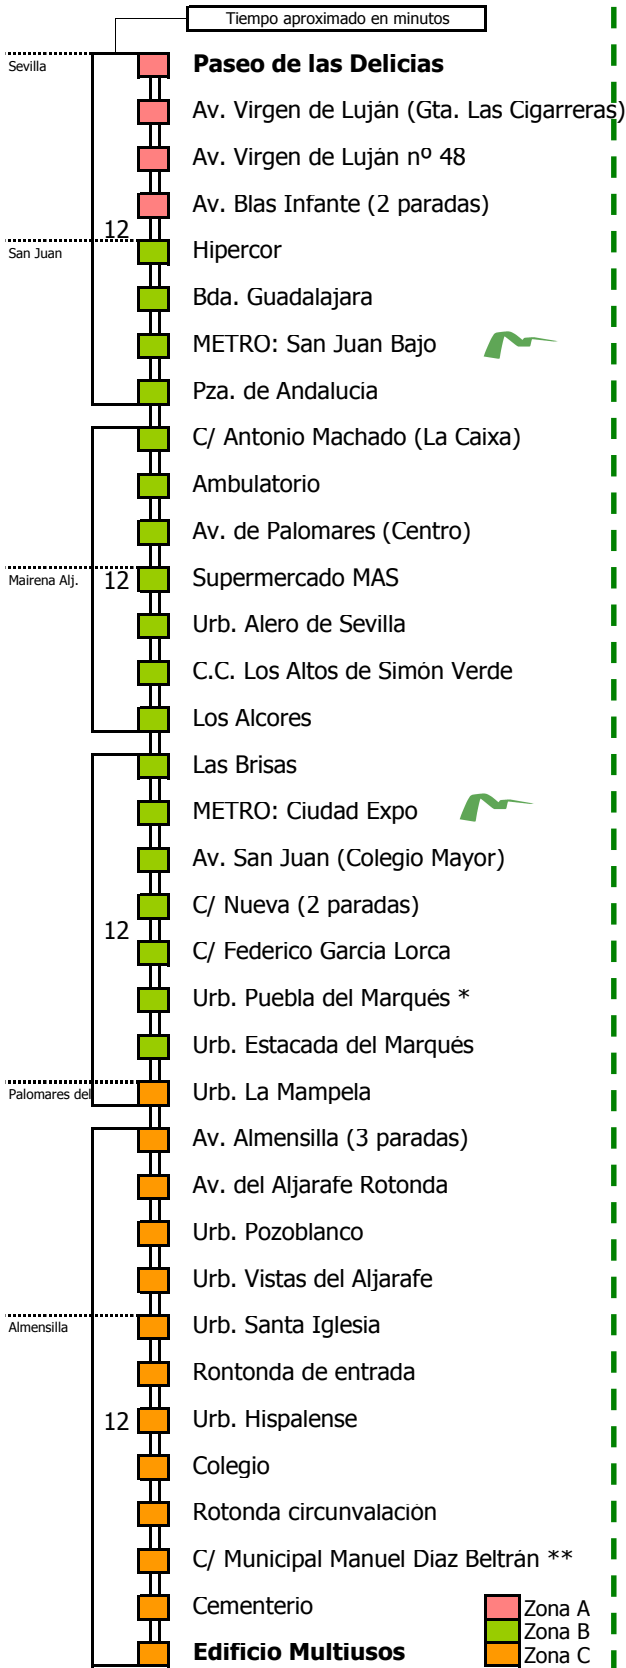

M-153

Sevilla - Almensilla

SEVILLA - SAN JUAN DE AZNALFARACHE - MAIRENA DEL ALJARAFE - PALOMARES DEL RÍO - ALMENSILLA

Horario aproximado salvo dificultades de tráfico

HORARIO REGULAR

Válido desde el 1 de septiembre de 2019

D	E	L	U	N	E	S	A	V	I	E	R	N	E	S									
05	06	07	08	09	10	11	12	13	14	15	16	17	18	19	20	21	22	23	24	01	02	03	04
05	35	20	20	25	30	35	35	40	35	35	35	40	05	35	25	35	15						
40													45										

S	Á	B	A	D	O	S																	
05	06	07	08	09	10	11	12	13	14	15	16	17	18	19	20	21	22	23	24	01	02	03	04
15	30	30	30	30	30	30	30	30	30	00	30	15	00	15	00	15	00	30					
										45													

Lectura de la tabla

La línea superior representa las horas y las inferiores, los minutos.
Ej: el autobús sale a las 21.30 horas

Para más información, llame al
955 038 665
o escriba a
usuarios@ctas.es

Consortio de Transporte Metropolitano
Área de Sevilla

M-153

Almensilla - Sevilla

ALMENSILLA - PALOMARES DEL RÍO - MAIRENA DEL ALJARAFE - SAN JUAN DE AZNALFARACHE - SEVILLA

Horario aproximado salvo dificultades de tráfico

HORARIO REGULAR

Válido desde el 1 de septiembre de 2019