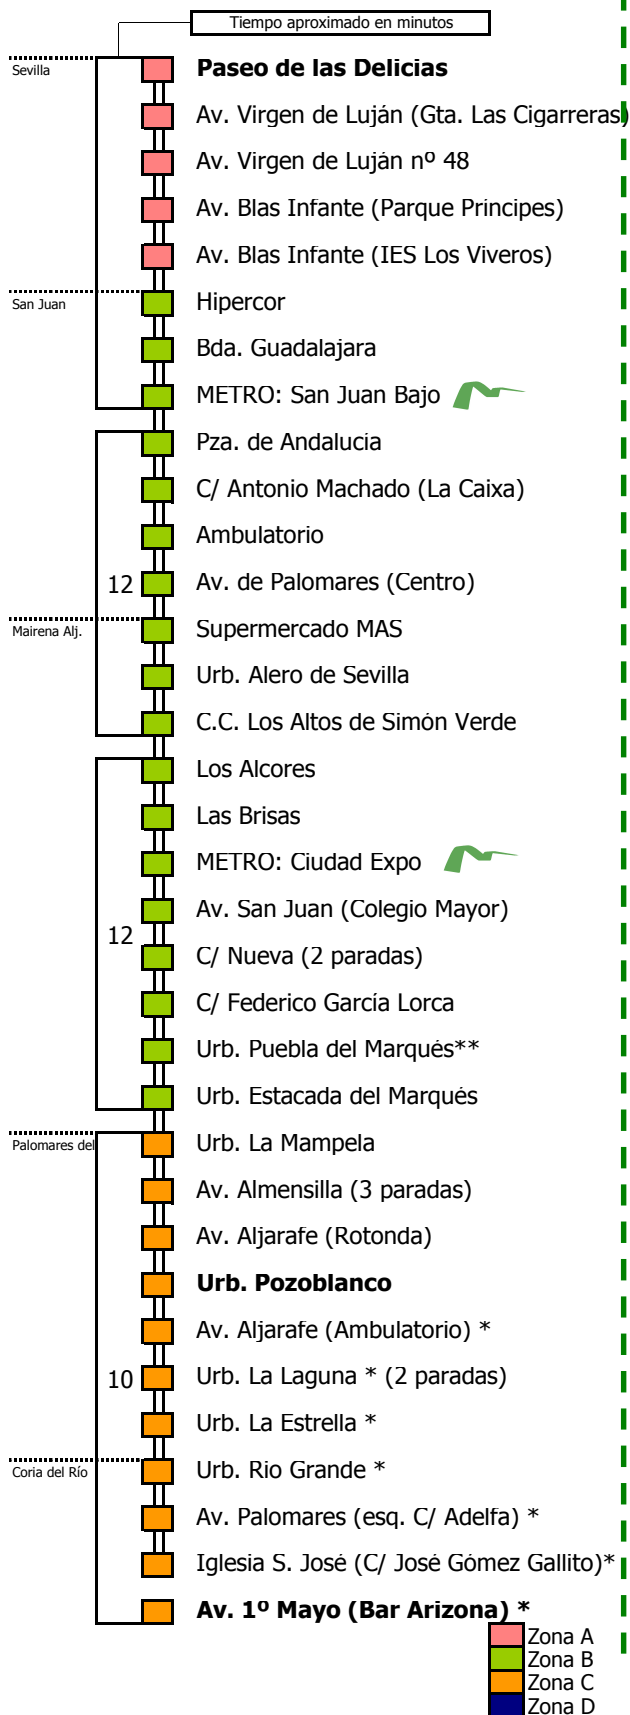

M-152

Sevilla - Palomares del Río

SEVILLA - SAN JUAN DE AZNALFARACHE - MAIRENA DEL ALJARAFE - PALOMARES DEL RÍO

Horario aproximado salvo dificultades de tráfico

HORARIO REGULAR

Válido desde el 1 de septiembre de 2018

D E		L U N E S								A V I E R N E S													
05	06	07	08	09	10	11	12	13	14	15	16	17	18	19	20	21	22	23	24	01	02	03	04
			10	00	05	10	15	15	15	15	15	15	20	05	35	00		25	15				
																55							

* Sólo en servicios con prolongación hasta Coria del Río
 ** Sólo en servicios por Puebla del Marqués

Línea **ADAPTADA** a personas con movilidad reducida

- 1 Continúan hasta Coria del Río, con paso por Pbla. Marqués
- 2 Con paso por Puebla del Marqués (M-151)
- 3 Servicio de la M-153: Continúa hasta Almensilla
- 4 Sólo viernes laborables (Continúa hasta Almensilla - M-153)

Línea **ADAPTADA** a personas con movilidad reducida

- 1 Salida desde Coria del Río 10 min. antes, con paso por Pbla. Marqués
- 2 Con paso por Urb. Puebla del Marqués (M-151)
- 3 Procede de Almesilla (M-153)