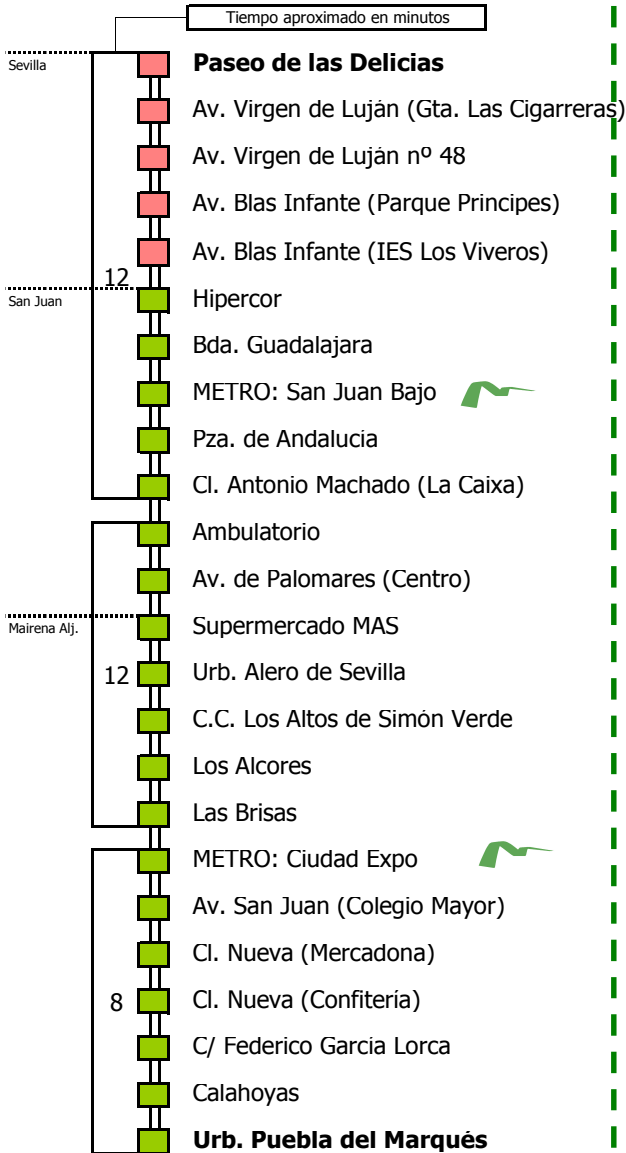

M-151

Sevilla - Urb. Puebla del Marqués

SEVILLA - SAN JUAN DE AZNALFARACHE - MAIRENA DEL ALJARAFE

Horario aproximado salvo dificultades de tráfico

HORARIO REGULAR

Válido desde el 1 de septiembre de 2018

D E L U N E S A V I E R N E S

05	06	07	08	09	10	11	12	13	14	15	16	17	18	19	20	21	22	23	24	01	02	03	04												
														55	40	45	50	55	55	55	55	55	55	55	00	25	10	00							

S Á B A D O S

05	06	07	08	09	10	11	12	13	14	15	16	17	18	19	20	21	22	23	24	01	02	03	04	
				00	00	00	00	00	00	15	00	30	15	00	30	15	45							

D O M I N G O S Y F E S T I V O S

05	06	07	08	09	10	11	12	13	14	15	16	17	18	19	20	21	22	23	24	01	02	03	04		
				30	30	30	30	30	30	30															

- Zona A
- Zona B
- Zona C
- Zona D

- 1 Servicios de la M-152 con paso por Urb. Puebla del Marqués
- 2 Servicios de la M-153 con paso por Urb. Puebla del Marqués

Válido desde el 1 de septiembre de 2018

D E L U N E S A V I E R N E S																							
05	06	07	08	09	10	11	12	13	14	15	16	17	18	19	20	21	22	23	24	01	02	03	04
		38	38	28	33	38	38	38	43	43	43	48	48			23	18						