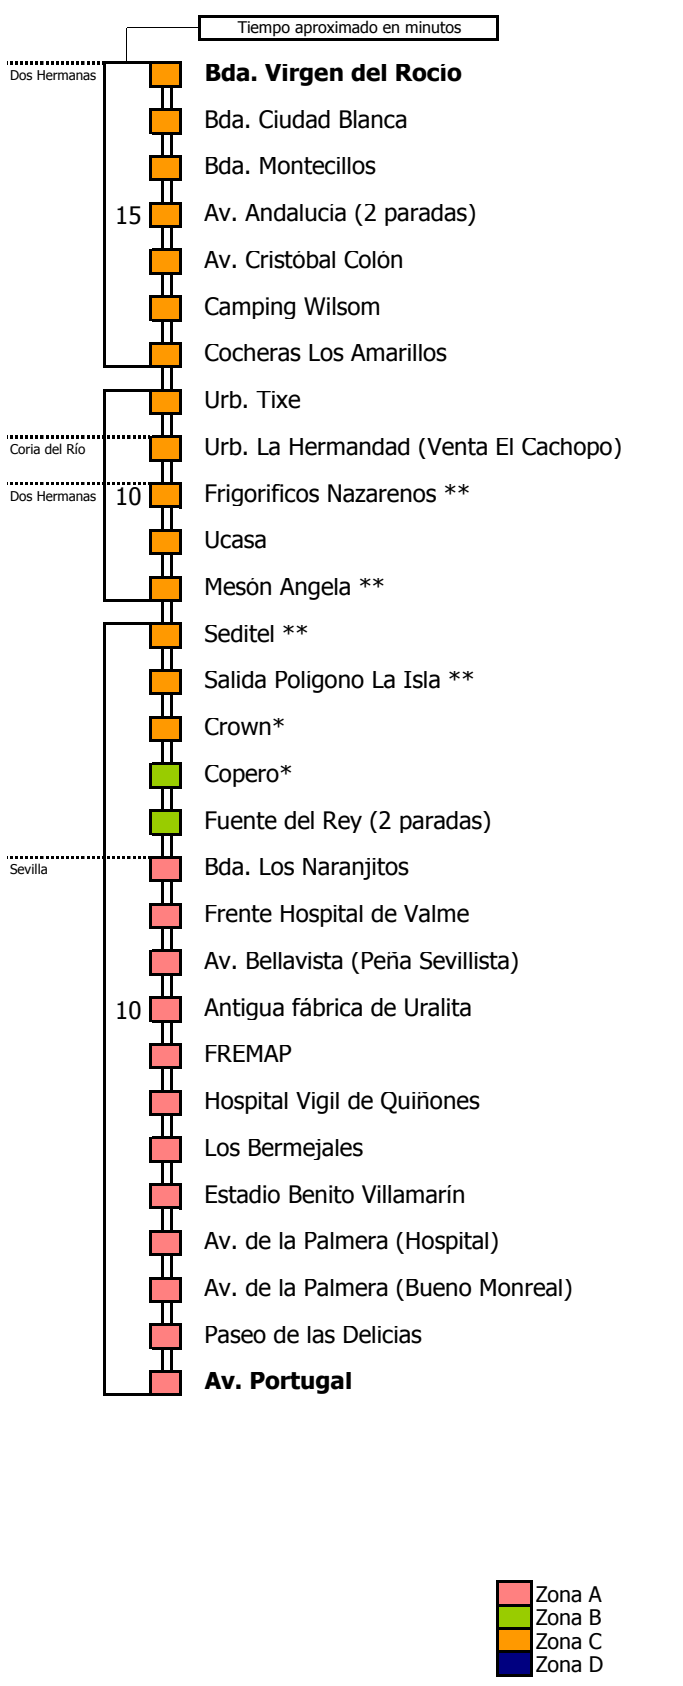

M-132B

Sevilla - F. del Rey - Dos Hermanas (Por P. La Isla)

SEVILLA - DOS HERMANAS

- Zona A
- Zona B
- Zona C
- Zona D

1 Servicios por Crown y El Copero

Horario aproximado salvo dificultades de tráfico

HORARIO REGULAR

Válido desde el 1 de septiembre de 2018

D E		L U N E S							A V I E R N E S															
05	06	07	08	09	10	11	12	13	14	15	16	17	18	19	20	21	22	23	24	01	02	03	04	
			30		30		30		30		30		30		30		30							

(**) No se realizan estas paradas en los servicios de los fines de semana.

Línea **ADAPTADA** a personas con movilidad reducida

Lectura de la tabla

La línea superior representa las horas y las inferiores, los minutos.
Ej: el autobús sale a las 21.30 horas

Horario aproximado salvo dificultades de tráfico

HORARIO REGULAR

Válido desde el 1 de septiembre de 2018

D E L U N E S A V I E R N E S																							
05	06	07	08	09	10	11	12	13	14	15	16	17	18	19	20	21	22	23	24	01	02	03	04
				30		30		30		30		30		30		30		30		30		30	