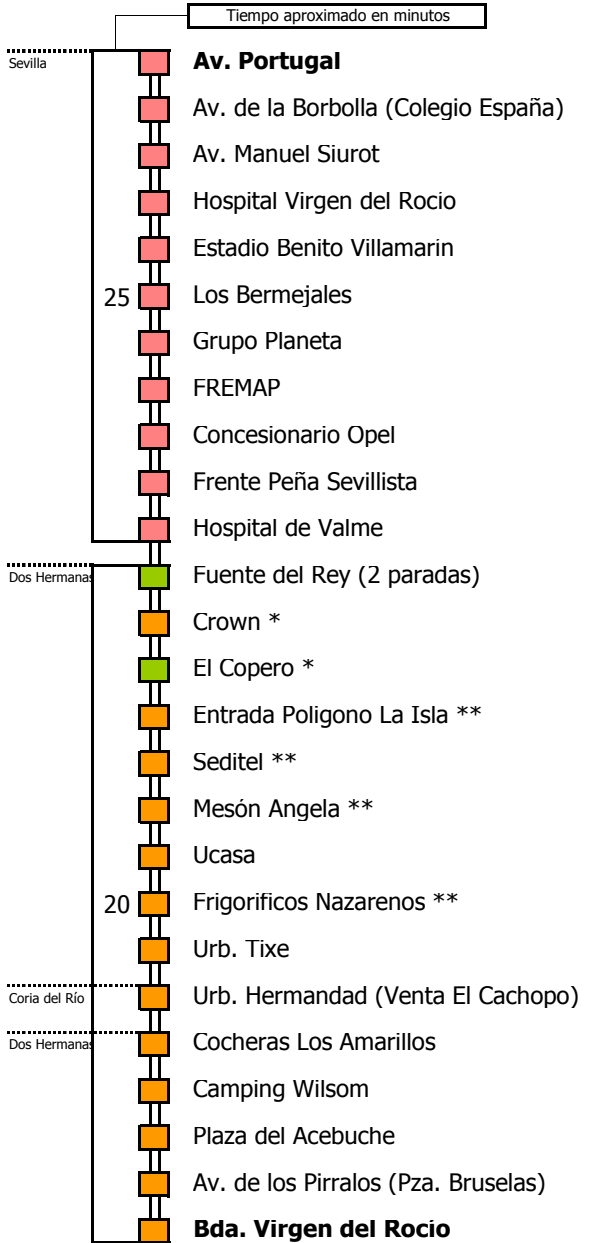

M-132B

Sevilla - F. del Rey - Dos Hermanas (Por P. La Isla)

SEVILLA - DOS HERMANAS

- Zona A
- Zona B
- Zona C
- Zona D

1 Servicios por Crown y El Copero

Horario aproximado salvo dificultades de tráfico

HORARIO REGULAR

Válido desde el 1 de septiembre de 2018

D E		L U N E S							A V I E R N E S															
05	06	07	08	09	10	11	12	13	14	15	16	17	18	19	20	21	22	23	24	01	02	03	04	
			30		30		30		30		30		30		30		30							

Horario aproximado salvo dificultades de tráfico

HORARIO REGULAR

Válido desde el 1 de septiembre de 2018

D E L U N E S A V I E R N E S																							
05	06	07	08	09	10	11	12	13	14	15	16	17	18	19	20	21	22	23	24	01	02	03	04
				30		30		30		30		30		30		30		30		30		30	

1 Servicios por Crown y El Copero

Línea **ADAPTADA** a personas con movilidad reducida

Lectura de la tabla
 La línea superior representa las horas y las inferiores, los minutos.
 Ej: el autobús sale a las 21.30 horas