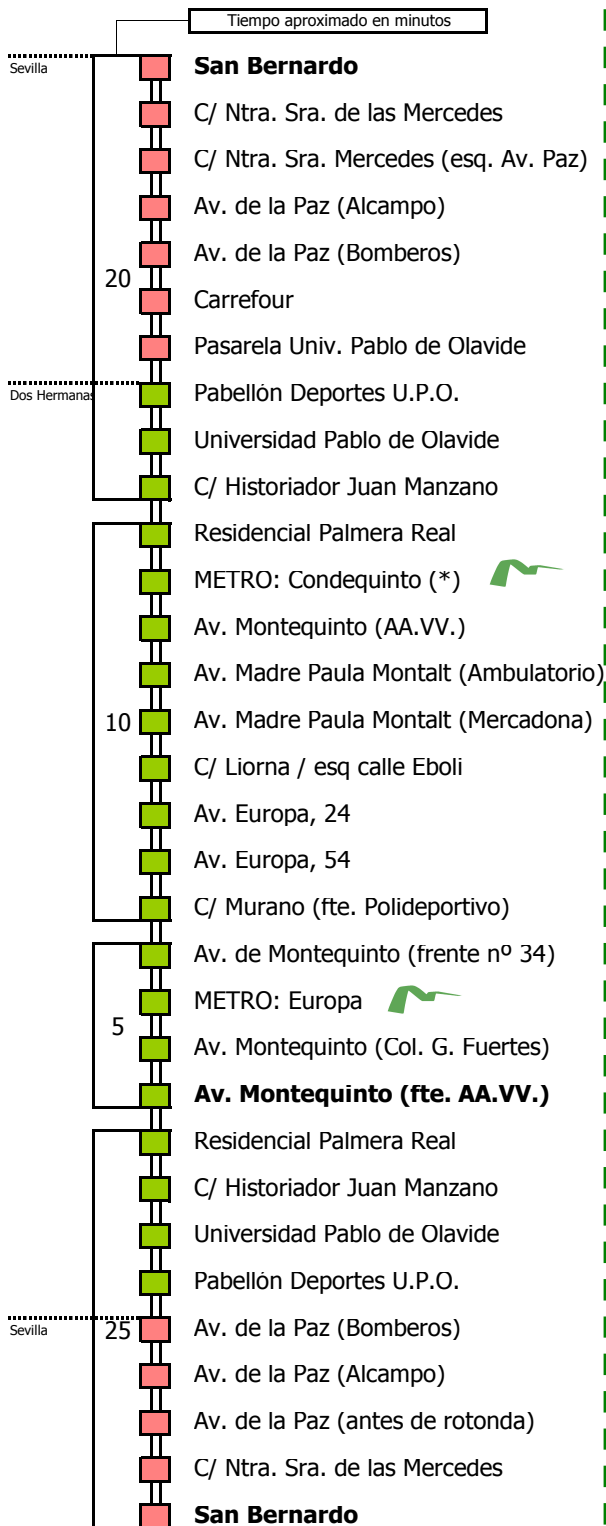

## HORARIO REGULAR

Válido desde el 1 de septiembre de 2018

D E		L U N E S				A V I E R N E S																	
05	06	07	08	09	10	11	12	13	14	15	16	17	18	19	20	21	22	23	24	01	02	03	04
	50	55		25	50		00	00	40	45		10	20	00	15		40		35				
							20								55								

### Lectura de la tabla

La línea superior representa las horas y las inferiores, los minutos. Ej: el autobús sale a las 21.30 horas

21  
15  
30

Para más información, llame al  
955 038 665  
o escriba a  
usuarios@ctas.es

# Sevilla - Montequinto

SEVILLA - DOS HERMANAS (MONTEQUINTO)

Tiempo aproximado en minutos

Horario aproximado salvo dificultades de tráfico

## HORARIO REGULAR

Válido desde el 1 de septiembre de 2018

D E		L U N E S										A V I E R N E S											
05	06	07	08	09	10	11	12	13	14	15	16	17	18	19	20	21	22	23	24	01	02	03	04
20	20	25	55	30	20	20			10	10	15	40	40	20	00	30	05	00			30		
			55								45			35	30	45	25	40					