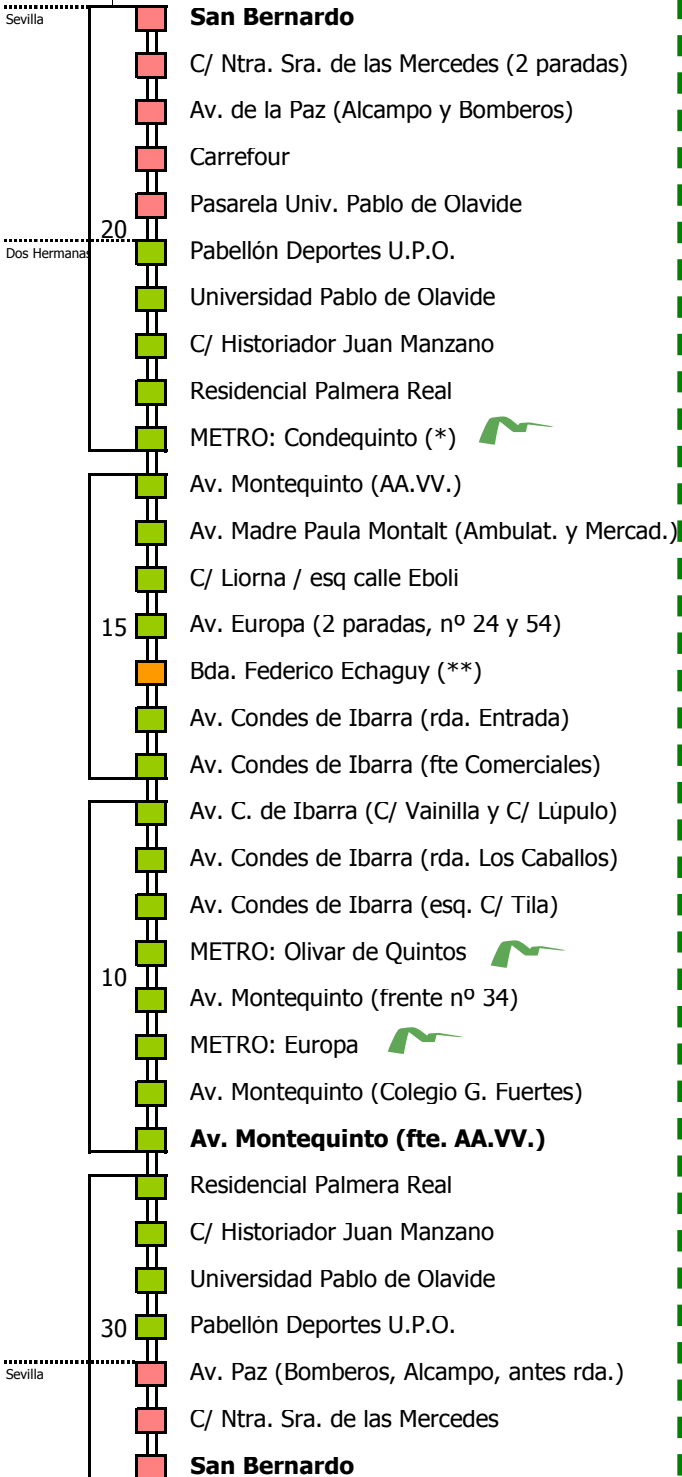

M-130B

# Sevilla - Montequinto

SEVILLA - DOS HERMANAS (MONTEQUINTO)

Tiempo aproximado en minutos

- Zona A
- Zona B
- Zona C
- Zona D

Horario aproximado salvo dificultades de tráfico

## HORARIO REGULAR

Válido desde el 1 de septiembre de 2018

D E		L U N E S				A V I E R N E S																	
05	06	07	08	09	10	11	12	13	14	15	16	17	18	19	20	21	22	23	24	01	02	03	04
	50	55		25	50		00	00	40	45		10	20	00	15		40		35				
							20								55								

## SALIDAS DESDE AV. MONTEQUINTO FRENTE AA.VV. (PARADA DE REGULACIÓN)

Válido desde el 1 de septiembre de 2018

D E		L U N E S				A V I E R N E S																	
05	06	07	08	09	10	11	12	13	14	15	16	17	18	19	20	21	22	23	24	01	02	03	04
	30	35		00	25	40	45		25	25	45		00	55	35		20		10				
							55								40								