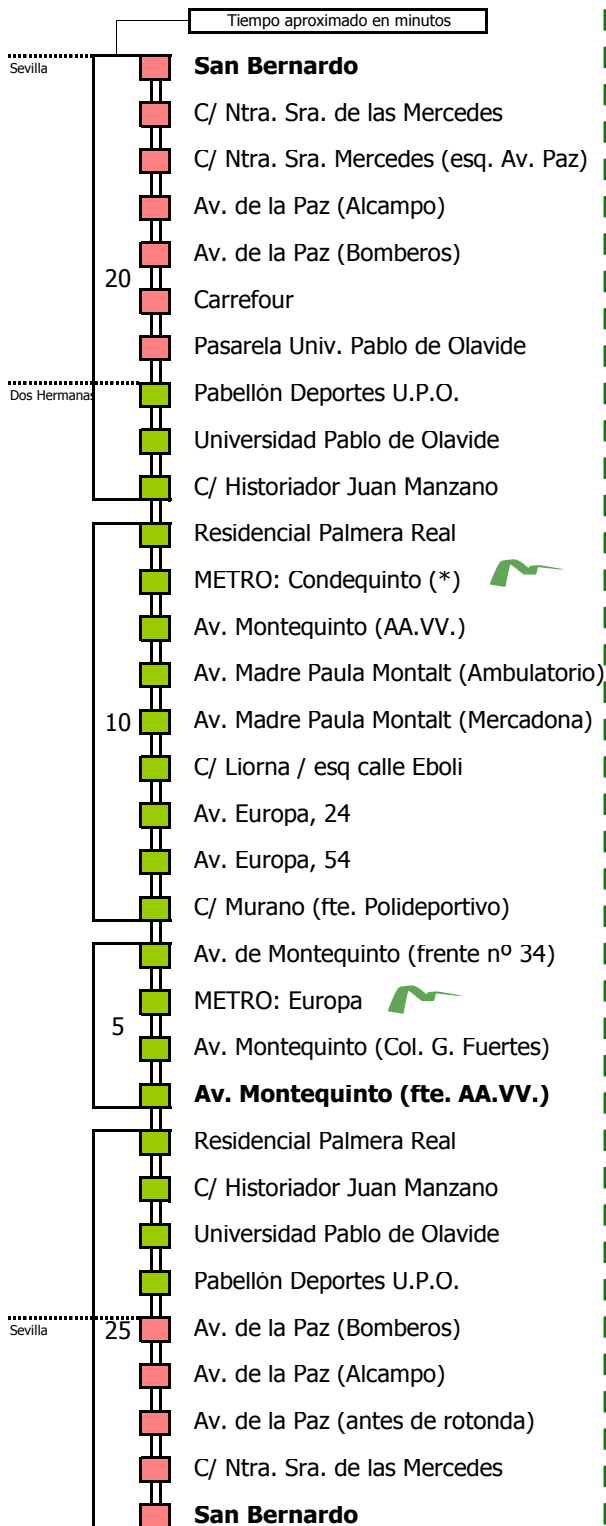

M-130A

# Sevilla - Montequinto

SEVILLA - DOS HERMANAS (MONTEQUINTO)

Tiempo aproximado en minutos

Horario aproximado salvo dificultades de tráfico

## HORARIO REGULAR

Válido desde el 1 de septiembre de 2018

D		E		L		U		N		E		S		A		V		I		E		R		N		E		S																			
05	06	07	08	09	10	11	12	13	14	15	16	17	18	19	20	21	22	23	24	01	02	03	04	20	20	25	55	30	20	20	10	10	15	40	40	20	00	30	05	00	30	40	30	45	25	40	30

## HORARIO REGULAR

Válido desde el 1 de septiembre de 2018

D E		L U N E S										A V I E R N E S											
05	06	07	08	09	10	11	12	13	14	15	16	17	18	19	20	21	22	23	24	01	02	03	04
	50	55		25	50		00	00	40	45		10	20	00	15		40		35				
								20							55								