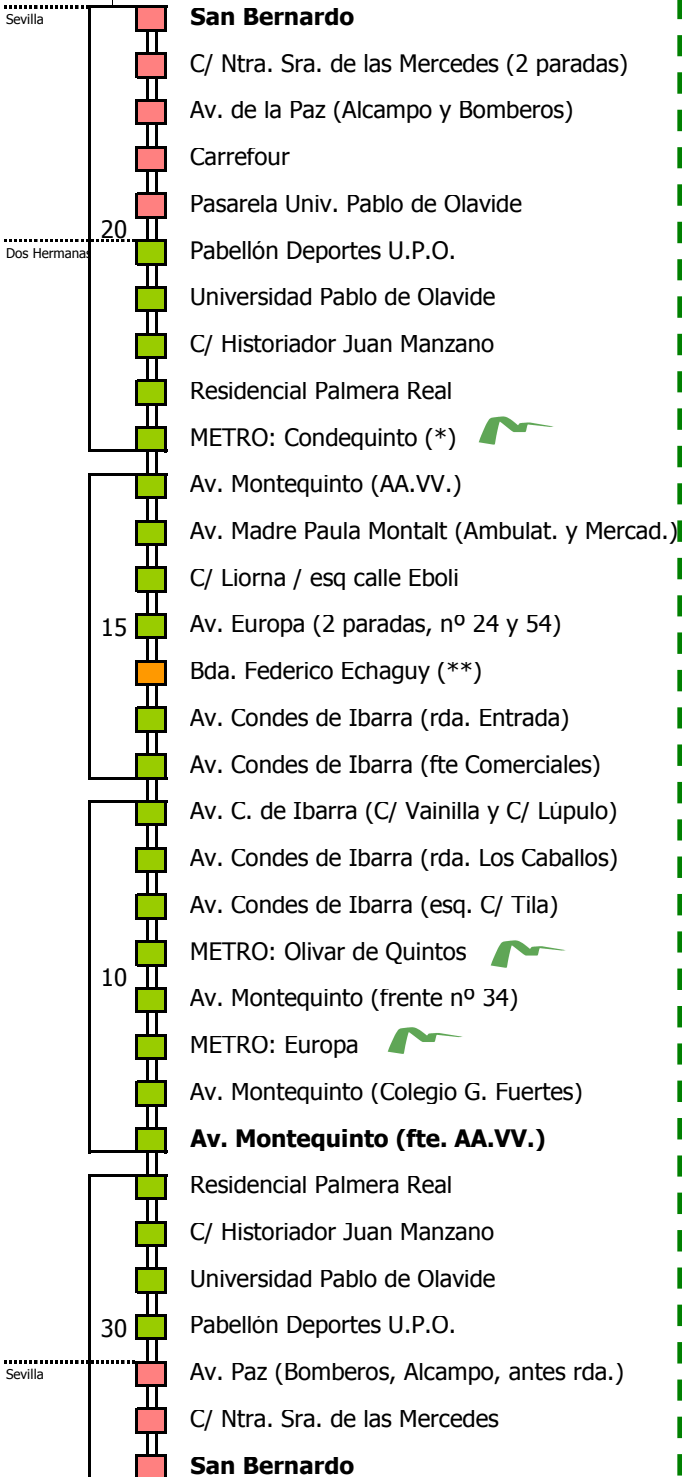

## HORARIO REGULAR

Válido desde el 1 de septiembre de 2018

D		E		L		U		N		E		S		A		V		I		E		R		N		E		S																			
05	06	07	08	09	10	11	12	13	14	15	16	17	18	19	20	21	22	23	24	01	02	03	04	20	20	25	55	30	20	20	10	10	15	40	40	20	00	30	05	00	30	40	30	45	25	40	30

Consorcio de Transporte Metropolitano  
Área de Sevilla

M-130B

# Sevilla - Montequinto

SEVILLA - DOS HERMANAS (MONTEQUINTO)

Tiempo aproximado en minutos

- Zona A
- Zona B
- Zona C
- Zona D

Horario aproximado salvo dificultades de tráfico

## HORARIO REGULAR

Válido desde el 1 de septiembre de 2018

D E		L U N E S										A V I E R N E S											
05	06	07	08	09	10	11	12	13	14	15	16	17	18	19	20	21	22	23	24	01	02	03	04
	50	55		25	50		00	00	40	45		10	20	00	15		40		35				
								20							55								