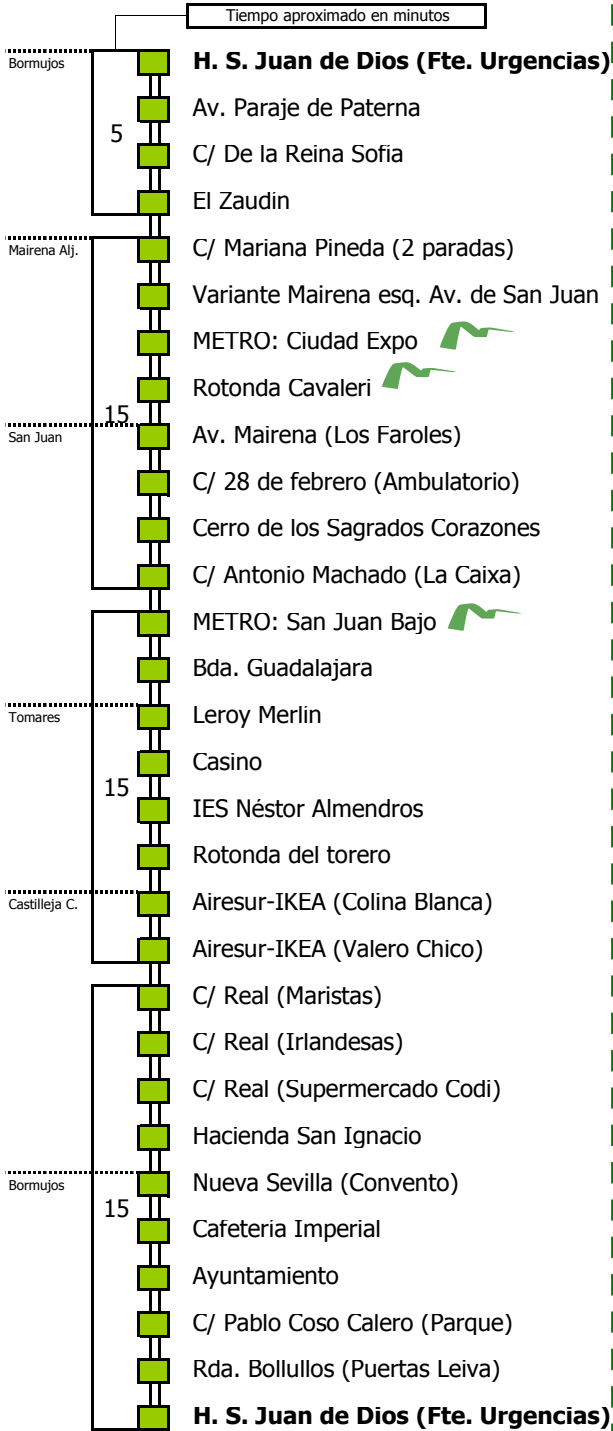

# Circular del Aljarafe (Sentido B)

BORMUJOS - MAIRENA DEL ALJARAFE - SAN JUAN DE AZNALFARACHE - TOMARES - CASTILLEJA DE LA CUESTA - BORMUJOS

Horario aproximado salvo dificultades de tráfico

## HORARIO REGULAR

Válido desde el 1 de septiembre de 2019

D E L U N E S A V I E R N E S																							
05	06	07	08	09	10	11	12	13	14	15	16	17	18	19	20	21	22	23	24	01	02	03	04
45	15	15	00	00	15	15	15	45	45			00	00	15	15	15							
		45		30	30	45	45	45															

S Á B A D O S																							
05	06	07	08	09	10	11	12	13	14	15	16	17	18	19	20	21	22	23	24	01	02	03	04
				00	00	15	30	45		00	15	30	45		00	15							

- Zona A
- Zona B
- Zona C
- Zona D

1 No pasa por el Cerro de los Sagrados Corazones