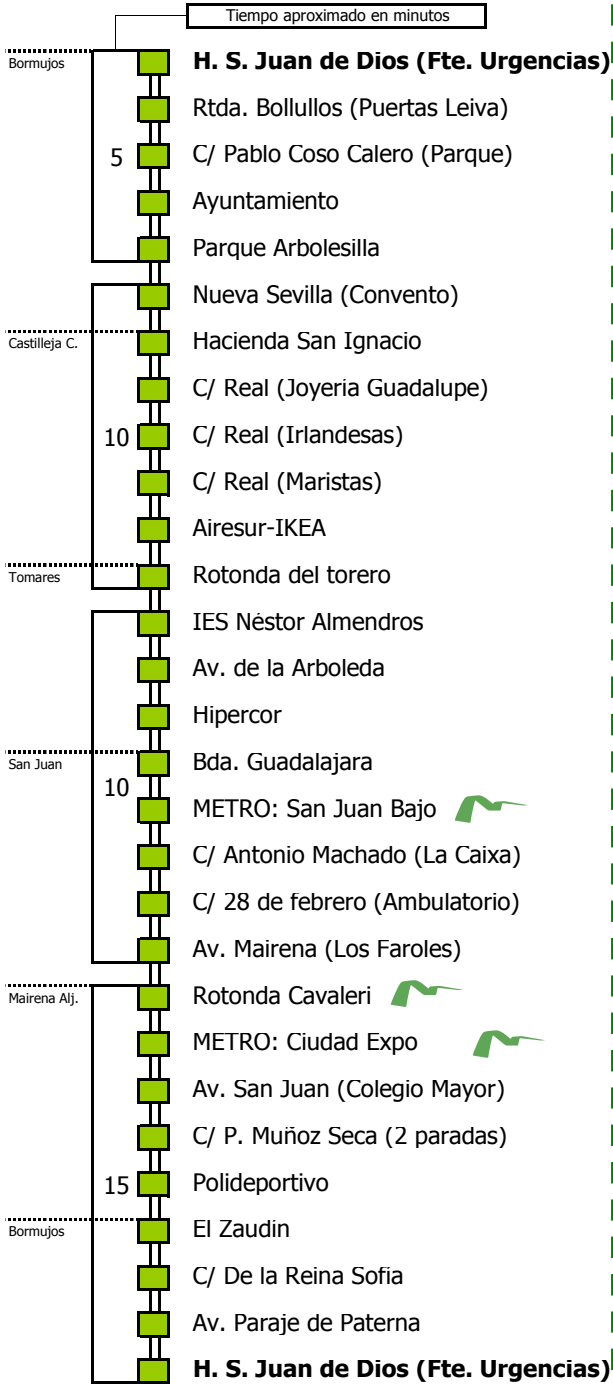

M-101

Circular del Aljarafe (Sentido A)

BORMUJOS - CASTILLEJA DE LA CUESTA - TOMARES - SAN JUAN DE AZNALFARACHE - MAIRENA DEL ALJARAFE - BORMUJOS

Horario aproximado salvo dificultades de tráfico

HORARIO REGULAR

Válido desde el 1 de septiembre de 2019

D E L U N E S A V I E R N E S																							
05	06	07	08	09	10	11	12	13	14	15	16	17	18	19	20	21	22	23	24	01	02	03	04
45	15	15	00	00	15	15	15	45	45			00	00	15	15	15							
			45	30	30	45	45	45															

S Á B A D O S																							
05	06	07	08	09	10	11	12	13	14	15	16	17	18	19	20	21	22	23	24	01	02	03	04
				00	00	15	30	45			00	15	30	45			00	15					

D O M I N G O S Y F E S T I V O S																							
05	06	07	08	09	10	11	12	13	14	15	16	17	18	19	20	21	22	23	24	01	02	03	04
					30	30	30	30															

- Zona A
- Zona B
- Zona C
- Zona D

Línea **PARCIALMENTE ADAPTADA** a personas con movilidad reducida

Lectura de la tabla

La línea superior representa las horas y las inferiores, los minutos.

Ej: el autobús sale a las 21.30 horas

Para más información, llame al
955 038 665
o escriba a
usuarios@ctas.es

Consortio de Transporte Metropolitano
Área de Sevilla