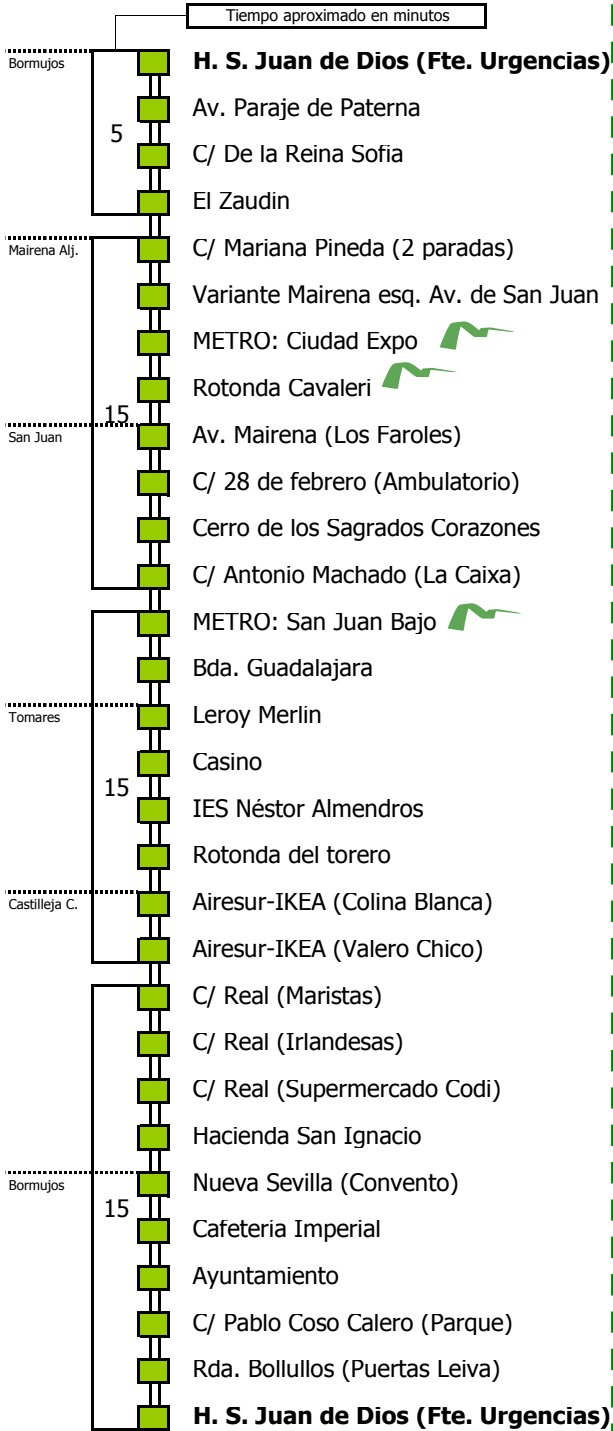

M-101

Circular del Aljarafe (Sentido B)

BORMUJOS - MAIRENA DEL ALJARAFE - SAN JUAN DE AZNALFARACHE - TOMARES - CASTILLEJA DE LA CUESTA - BORMUJOS

Horario aproximado salvo dificultades de tráfico

HORARIO REGULAR

Válido desde el 1 de septiembre de 2019

D E L U N E S A V I E R N E S																							
05	06	07	08	09	10	11	12	13	14	15	16	17	18	19	20	21	22	23	24	01	02	03	04
45	15	15	00	00	15	15	15	45	45			00	00	15	15	15							
		45		30	30	45	45	45															

S Á B A D O S																							
05	06	07	08	09	10	11	12	13	14	15	16	17	18	19	20	21	22	23	24	01	02	03	04
				00	00	15	30	45		00	15	30	45		00	15							

- Zona A
- Zona B
- Zona C
- Zona D

1 No pasa por el Cerro de los Sagrados Corazones

Línea **PARCIALMENTE ADAPTADA** a personas con movilidad reducida

Lectura de la tabla

La línea superior representa las horas y las inferiores, los minutos.

Ej: el autobús sale a las 21.30 horas

Para más información, llame al
955 038 665
o escriba a
usuarios@ctas.es

Consortio de Transporte Metropolitano
Área de Sevilla