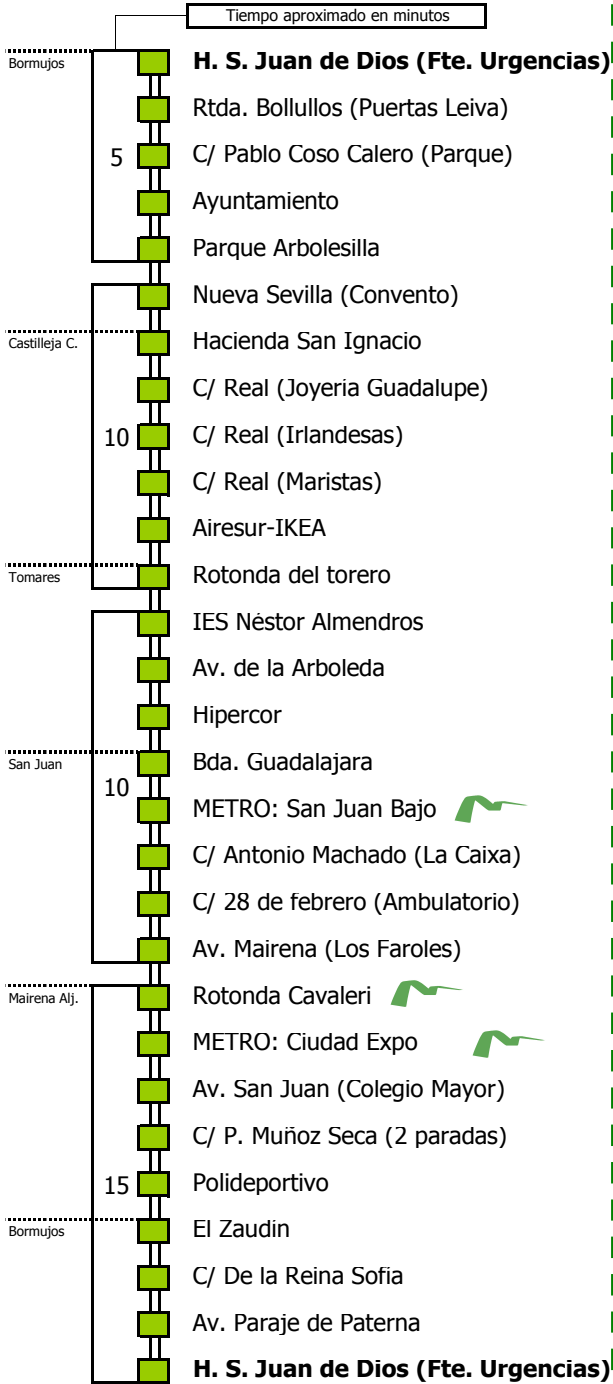

# Circular del Aljarafe (Sentido A)

BORMUJOS - CASTILLEJA DE LA CUESTA - TOMARES - SAN JUAN DE AZNALFARACHE - MAIRENA DEL ALJARAFFE - BORMUJOS

Horario aproximado salvo dificultades de tráfico

## HORARIO REGULAR

Válido desde el 1 de septiembre de 2019

D E L U N E S A V I E R N E S																							
05	06	07	08	09	10	11	12	13	14	15	16	17	18	19	20	21	22	23	24	01	02	03	04
45	15	15	00	00	15	15	15	45	45			00	00	15	15	15							
				45	30	30	45	45	45														